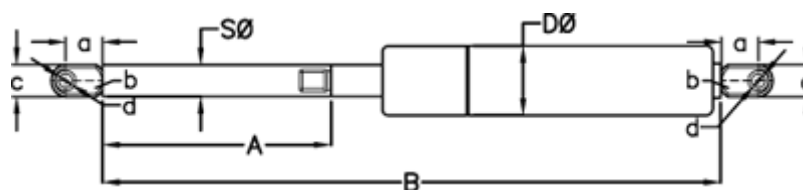

Varenummer: 049068RA0900P1T1

Beskrivelse: Stabilus Lift-O-Mat Gasfjeder 9068RA-P1T1 0900N  
03 10 400 0900 - Rustfast AISI 316

## Mål

A = 400

a = 18

b = 10

B = 849 +/-2

c = 15

d = 8.1

D Ø = 22

Note = -

S Ø = 10